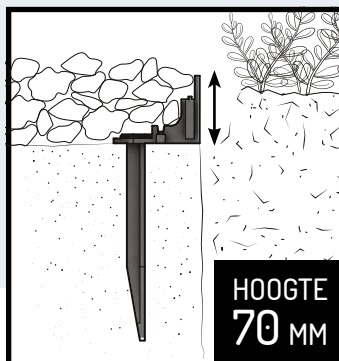

NIEUW!

NU LEVERBAAR IN
55 EN 70MM HOOG

multi edge®
FLEX

Snel en eenvoudig een
afboording in elke vorm!

De Multi-Edge FLEX is een flexibele afboording van gerecycled kunststof. Hiermee creëert u eenvoudig een nette afwerking van de randen in uw tuin. Door de slimme constructie kunt u zowel strakke als glooiende en ronde vormen maken. Van plantenborder tot gazon en van grindpad tot terras, de Multi-Edge FLEX is een voordelige en zeer veelzijdige oplossing.

- ✔ Voor strakke en glooiende vormen
- ✔ Stabiel en flexibel
- ✔ Zeer breed toepasbaar
- ✔ Leverbaar in twee hoogtematen

Eén product, eindeloze mogelijkheden

De Multi-Edge FLEX onderscheidt zich van andere afboordingen door de unieke constructie. Hierdoor is het mogelijk om strakke, rechte randen én ronde glooiende vormen te maken. Afhankelijk van de toepassing en laagdikte van de bodembedekking kunt u kiezen uit twee hoogtematen.

Per afboording deel van 1 meter worden 4 grondpennen meegeleverd.

multi edge®
FLEX