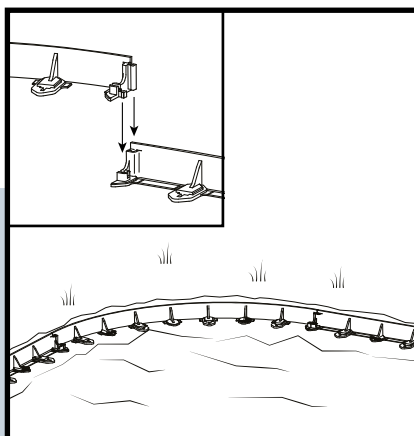

NIEUW!

NU LEVERBAAR IN
55 EN 70MM HOOG

multi edge®
FLEX

Snel en eenvoudig een
afboording in elke vorm!

De Multi-Edge FLEX is een flexibele afboording van gerecycled kunststof. Hiermee creëert u eenvoudig een nette afwerking van de randen in uw tuin. Door de slimme constructie kunt u zowel strakke als glooiende en ronde vormen maken. Van plantenborder tot gazon en van grindpad tot terras, de Multi-Edge FLEX is een voordelige en zeer veelzijdige oplossing.

- ✔ Voor strakke en glooiende vormen
- ✔ Stabiel en flexibel
- ✔ Zeer breed toepasbaar
- ✔ Leverbaar in twee hoogtematen

Eén product, eindeloze mogelijkheden

De Multi-Edge FLEX onderscheidt zich van andere afboordingen door de unieke constructie. Hierdoor is het mogelijk om strakke, rechte randen én ronde glooiende vormen te maken. Afhankelijk van de toepassing en laagdikte van de bodembedekking kunt u kiezen uit twee hoogtematen.

SMART GARDEN EDGING SOLUTIONS

multi edge®

1. Voorbereiden

Markeer uw gewenste vorm en egaliseer de grond. Een gazonrand steekt u met een schop af.

2. Losbreken

Breek de afboordingen en pennen van elkaar los.

3. Vervormen

Verwijder met een kniptang de verbindingstukjes om een glooiende vorm of bocht te maken.

4. Plaatsen

Plaats de afboording op de gewenste plek. Schuif de uiteinden in elkaar om de afboordingen aan elkaar te koppelen. Overtollige lengte kan worden afgekort met een handzaag voor hout.