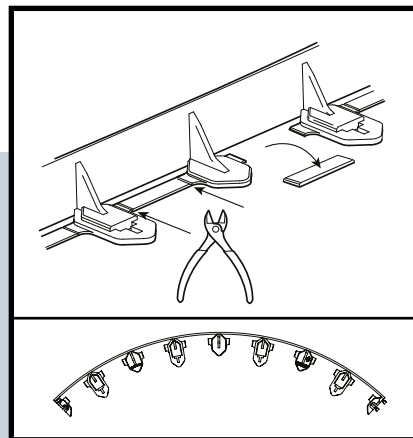

NIEUW!

NU LEVERBAAR IN
55 EN 70MM HOOG

multi edge®
FLEX

Snel en eenvoudig een
afboording in elke vorm!

De Multi-Edge FLEX is een flexibele afboording van gerecycled kunststof. Hiermee creëert u eenvoudig een nette afwerking van de randen in uw tuin. Door de slimme constructie kunt u zowel strakke als glooiende en ronde vormen maken. Van plantenborder tot gazon en van grindpad tot terras, de Multi-Edge FLEX is een voordelige en zeer veelzijdige oplossing.

- ✔ Voor strakke en glooiende vormen
- ✔ Stabiel en flexibel
- ✔ Zeer breed toepasbaar
- ✔ Leverbaar in twee hoogtematen

Eén product, eindeloze mogelijkheden

De Multi-Edge FLEX onderscheidt zich van andere afboordingen door de unieke constructie. Hierdoor is het mogelijk om strakke, rechte randen én ronde glooiende vormen te maken. Afhankelijk van de toepassing en laagdikte van de bodembedekking kunt u kiezen uit twee hoogtematen.

SMART GARDEN EDGING SOLUTIONS

multi edge®

1. Voorbereiden

Markeer uw gewenste vorm en egaliseer de grond. Een gazonrand steekt u met een schop af.

2. Losbreken

Breek de afboordingen en pennen van elkaar los.

3. Vervormen

Verwijder met een kniptang de verbindingstukjes om een glooiende vorm of bocht te maken.

4. Plaatsen

Plaats de afboording op de gewenste plek. Schuif de uiteinden in elkaar om de afboordingen aan elkaar te koppelen. Overtollige lengte kan worden afgekort met een handzaag voor hout.