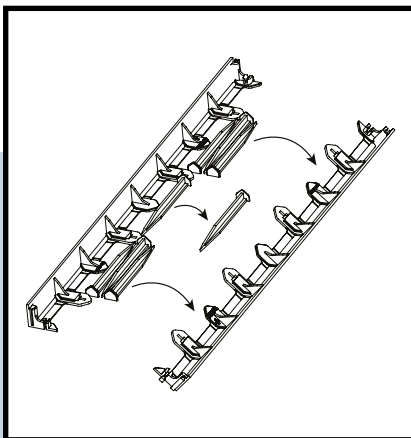

- ✔ Voor strakke en glooiende vormen
- ✔ Stabiel en flexibel
- ✔ Zeer breed toepasbaar
- ✔ Leverbaar in twee hoogtematen

Eén product, eindeloze mogelijkheden

De Multi-Edge FLEX onderscheidt zich van andere afboordingen door de unieke constructie. Hierdoor is het mogelijk om strakke, rechte randen én ronde glooiende vormen te maken. Afhankelijk van de toepassing en laagdikte van de bodembedekking kunt u kiezen uit twee hoogtematen.

SMART GARDEN EDGING SOLUTIONS

multi edge®

1. Voorbereiden

Markeer uw gewenste vorm en egaliseer de grond. Een gazonrand steekt u met een schop af.

2. Losbreken

Breek de afboordingen en pennen van elkaar los.

3. Vervormen

Verwijder met een kniptang de verbindingstukjes om een glooiende vorm of bocht te maken.

4. Plaatsen

Plaats de afboording op de gewenste plek. Schuif de uiteinden in elkaar om de afboordingen aan elkaar te koppelen. Overtollige lengte kan worden afgekort met een handzaag voor hout.