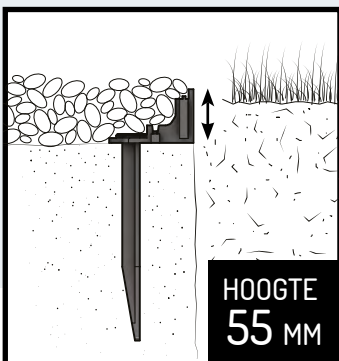

NIEUW!

NU LEVERBAAR IN
55 EN 70MM HOOG

multi edge®
FLEX

Snel en eenvoudig een
afboording in elke vorm!

De Multi-Edge FLEX is een flexibele afboording van gerecycled kunststof. Hiermee creëert u eenvoudig een nette afwerking van de randen in uw tuin. Door de slimme constructie kunt u zowel strakke als glooiende en ronde vormen maken. Van plantenborder tot gazon en van grindpad tot terras, de Multi-Edge FLEX is een voordelige en zeer veelzijdige oplossing.

- ✔ Voor strakke en glooiende vormen
- ✔ Stabiel en flexibel
- ✔ Zeer breed toepasbaar
- ✔ Leverbaar in twee hoogtematen

Eén product, eindeloze mogelijkheden

De Multi-Edge FLEX onderscheidt zich van andere afboordingen door de unieke constructie. Hierdoor is het mogelijk om strakke, rechte randen én ronde glooiende vormen te maken. Afhankelijk van de toepassing en laagdikte van de bodembedekking kunt u kiezen uit twee hoogtematen.

3. Vervormen

Verwijder met een kniptang de verbindingstukjes om een glooiende vorm of bocht te maken.

4. Plaatsen

Plaats de afboording op de gewenste plek. Schuif de uiteinden in elkaar om de afboordingen aan elkaar te koppelen. Overtollige lengte kan worden afgekort met een handzaag voor hout.

Per afboording deel van 1 meter worden 4 grondpennen meegeleverd.

multi edge®
FLEX