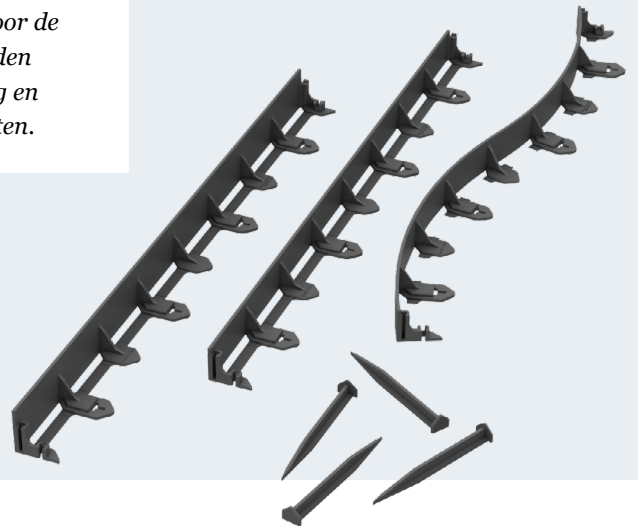

NIEUW!

NU LEVERBAAR IN
55 EN 70MM HOOG

multi edge®
FLEX

Snel en eenvoudig een
afboording in elke vorm!

De Multi-Edge FLEX is een flexibele afboording van gerecycled kunststof. Hiermee creëert u eenvoudig een nette afwerking van de randen in uw tuin. Door de slimme constructie kunt u zowel strakke als glooiende en ronde vormen maken. Van plantenborder tot gazon en van grindpad tot terras, de Multi-Edge FLEX is een voordelige en zeer veelzijdige oplossing.

- ✔ Voor strakke en glooiende vormen
- ✔ Stabiel en flexibel
- ✔ Zeer breed toepasbaar
- ✔ Leverbaar in twee hoogtematen

Eén product, eindeloze mogelijkheden

De Multi-Edge FLEX onderscheidt zich van andere afboordingen door de unieke constructie. Hierdoor is het mogelijk om strakke, rechte randen én ronde glooiende vormen te maken. Afhankelijk van de toepassing en laagdikte van de bodembedekking kunt u kiezen uit twee hoogtematen.

3. Vervormen

Verwijder met een kniptang de verbindingstukjes om een glooiende vorm of bocht te maken.

4. Plaatsen

Plaats de afboording op de gewenste plek. Schuif de uiteinden in elkaar om de afboordingen aan elkaar te koppelen. Overtollige lengte kan worden afgekort met een handzaag voor hout.

Per afboording deel van 1 meter worden 4 grondpennen meegeleverd.

multi edge®
FLEX